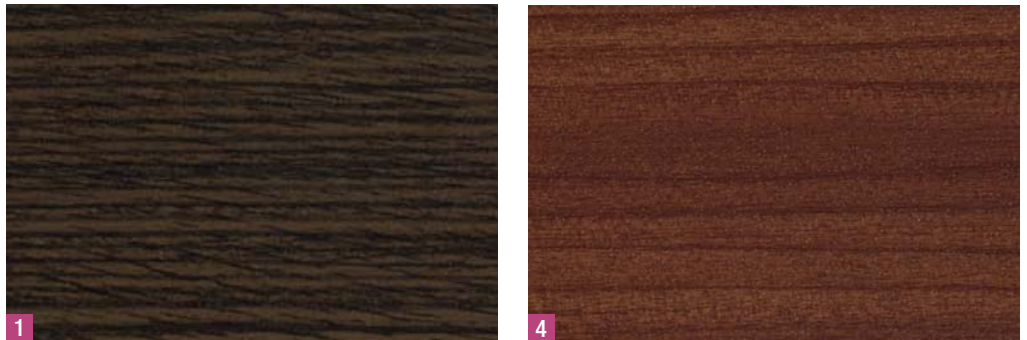

4 Dekor Macore genarbt
Farb-Nr. 1061L
Renolit-Farbe: 3162002-167000